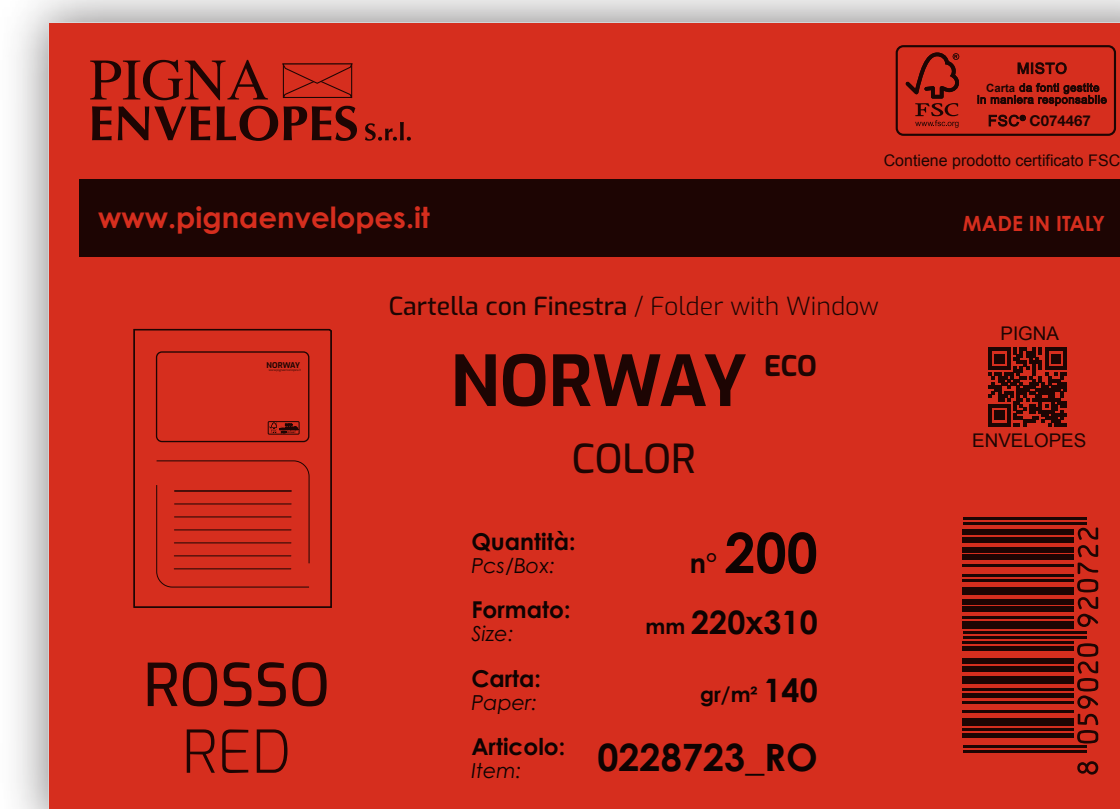

ETICHETTA IMPACCO / Pack Label

ETICHETTA IMBALLO / Box Label

CARTA / PAPER	CARTELLA / FOLDER	IMBALLO / PACKAGING	BAR CODE	GRAFICA / PRINTINGS
Tipo / Type COLORATA HIGH QUALITY FSC®	Formato / Size 220x310 mm	Cartelle x Impacco / Folders x Pack 50	Impacco / Pack 8059020920586	 CORNICE / 7 RIGHE FRAME / 7 ROWS
Colore / Color ROSSO / RED	Finestra / Window 100x170 mm	Cartelle x Imballo / Folders x Box 200 (4 conf x 50 pz)	Imballo / Box 8059020920722	
gr/m² 140	Posizione Finestra / Window position 25 alto / 25 sx-dx mm	Cartelle x Pallet / Folders x Pallet 16.200 (324 conf x 50 pz)		